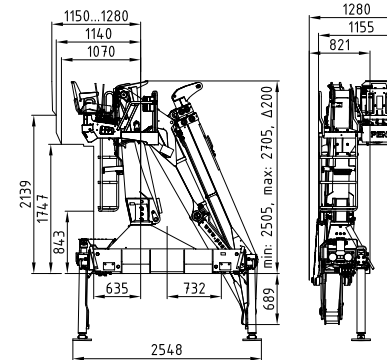

# 12Z 13Zp+

111 - 130 kNm	7,5 - 9,4 m	3,0 - 3,5 m	3,8 - 5 m	2.180 - 2.360 kg	425°	25 kNm	255 - 285 bar	1x Minimum 100 l/min ~ 50 kW	2x Minimum 75 l/min ~ 79 kW	LS Minimum 160 l/min ~ 71 kW

Rücksitz 01 mit Armsystem 7.50  
Back seat 01 with load booms 7.50

Seitensitz 04 rechts & links mit Armsystem 9.50  
Side seat 04 right & left with load booms 9.50

Rücksitz 04 mit Armsystem 9.50  
Back seat 04 with load booms 9.50