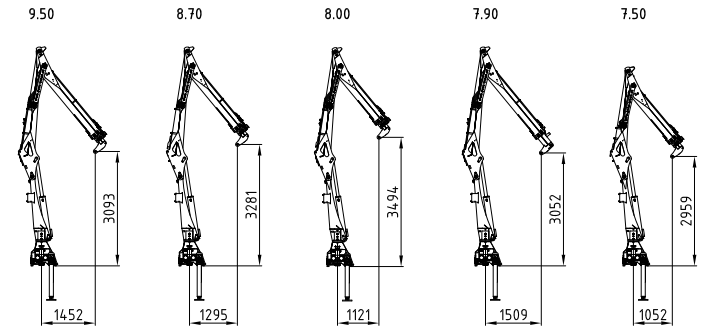

# 12Z 13Zp+

111 - 130 kNm	7,5 - 9,4 m	3,0 - 3,5 m	3,8 - 5 m	2.180 - 2.360 kg	425°	25 kNm	255 - 285 bar	1x Minimum 100 l/min ~ 50 kW	2x Minimum 75 l/min ~ 79 kW	LS Minimum 160 l/min ~ 71 kW

Rücksitz 01 mit Armsystem 7.50  
Back seat 01 with load booms 7.50

Seitensitz 04 rechts & links mit Armsystem 9.50  
Side seat 04 right & left with load booms 9.50

Rücksitz 04 mit Armsystem 9.50  
Back seat 04 with load booms 9.50