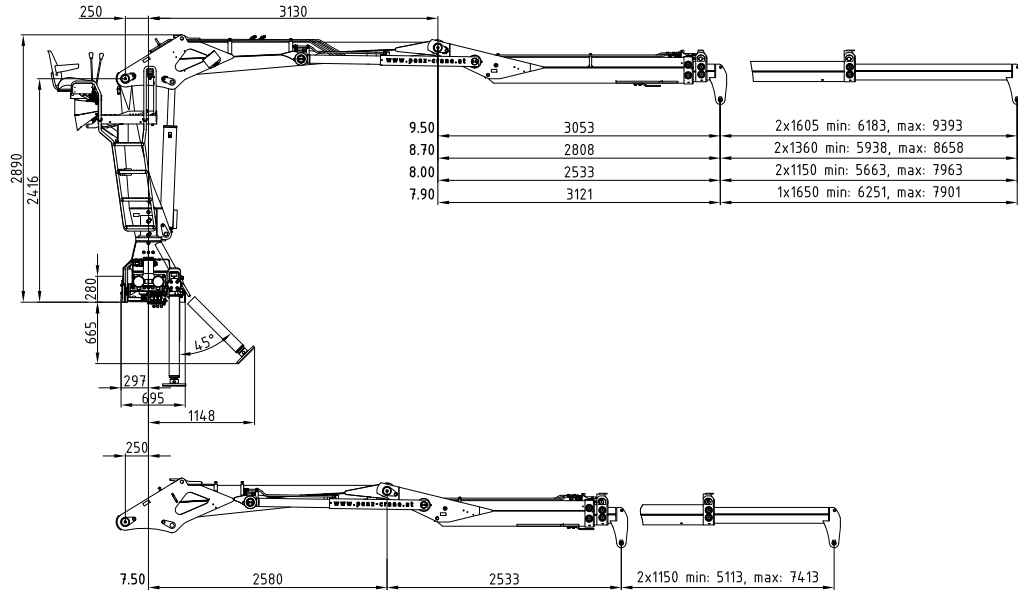

# 12Z 13Zp+

111 - 130 kNm	7,5 - 9,4 m	3,0 - 3,5 m	3,8 - 5 m	2.180 - 2.360 kg	425°	25 kNm	255 - 285 bar	1x Minimum 100 l/min ~ 50 kW	2x Minimum 75 l/min ~ 79 kW	LS Minimum 160 l/min ~ 71 kW

Rücksitz 01 mit Armsystem 7.50  
Back seat 01 with load booms 7.50

Seitensitz 04 rechts & links mit Armsystem 9.50  
Side seat 04 right & left with load booms 9.50

Rücksitz 04 mit Armsystem 9.50  
Back seat 04 with load booms 9.50