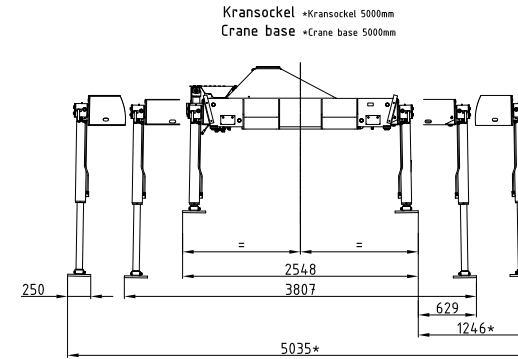

# 12Z 13Zp+

111 - 130 kNm	7,5 - 9,4 m	3,0 - 3,5 m	3,8 - 5 m	2.180 - 2.360 kg	425°	25 kNm	255 - 285 bar	1x Minimum 100 l/min ~ 50 kW	2x Minimum 75 l/min ~ 79 kW	LS Minimum 160 l/min ~ 71 kW

Rücksitz 01 mit Armsystem 7.50  
Back seat 01 with load booms 7.50

Seitensitz 04 rechts & links mit Armsystem 9.50  
Side seat 04 right & left with load booms 9.50

Rücksitz 04 mit Armsystem 9.50  
Back seat 04 with load booms 9.50