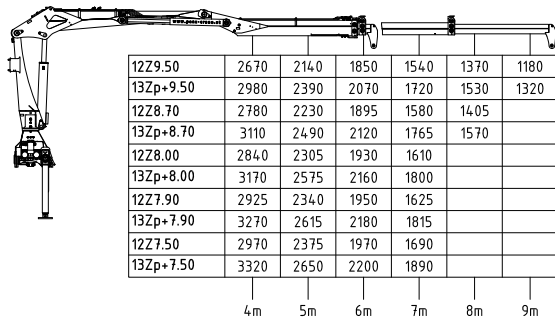

# 12Z 13Zp+

111 - 130 kNm	7,5 - 9,4 m	3,0 - 3,5 m	3,8 - 5 m	2.180 - 2.360 kg	425°	25 kNm	255 - 285 bar	1x Minimum 100 l/min ~ 50 kW	2x Minimum 75 l/min ~ 79 kW	LS Minimum 160 l/min ~ 71 kW

Rücksitz 01 mit Armsystem 7.50  
Back seat 01 with load booms 7.50

Seitensitz 04 rechts & links mit Armsystem 9.50  
Side seat 04 right & left with load booms 9.50

Rücksitz 04 mit Armsystem 9.50  
Back seat 04 with load booms 9.50