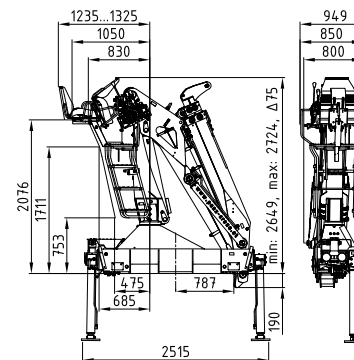

# 12Z 13Zp+

111 - 130 kNm	7,5 - 9,4 m	3,0 - 3,5 m	3,8 - 5 m	2.180 - 2.360 kg	425°	25 kNm	255 - 285 bar	1x Minimum 100 l/min ~ 50 kW	2x Minimum 75 l/min ~ 79 kW	LS Minimum 160 l/min ~ 71 kW

Rücksitz 01 mit Armsystem 7.50  
Back seat 01 with load booms 7.50

Seitensitz 04 rechts & links mit Armsystem 9.50  
Side seat 04 right & left with load booms 9.50

Rücksitz 04 mit Armsystem 9.50  
Back seat 04 with load booms 9.50