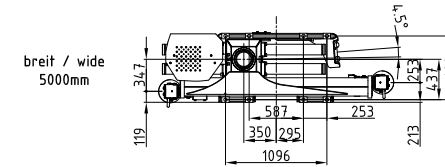

# 12Z 13Zp+

111 - 130 kNm	7,5 - 9,4 m	3,0 - 3,5 m	3,8 - 5 m	2.180 - 2.360 kg	425°	25 kNm	255 - 285 bar	1x Minimum 100 l/min ~ 50 kW	2x Minimum 75 l/min ~ 79 kW	LS Minimum 160 l/min ~ 71 kW

Rücksitz 01 mit Armsystem 7.50  
Back seat 01 with load booms 7.50

Seitensitz 04 rechts & links mit Armsystem 9.50  
Side seat 04 right & left with load booms 9.50

Rücksitz 04 mit Armsystem 9.50  
Back seat 04 with load booms 9.50