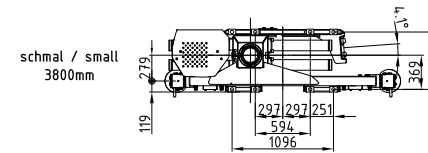

# 12Z 13Zp+

111 - 130 kNm	7,5 - 9,4 m	3,0 - 3,5 m	3,8 - 5 m	2.180 - 2.360 kg	425°	25 kNm	255 - 285 bar	1x Minimum 100 l/min ~ 50 kW	2x Minimum 75 l/min ~ 79 kW	LS Minimum 160 l/min ~ 71 kW

Rücksitz 01 mit Armsystem 7.50  
Back seat 01 with load booms 7.50

Seitensitz 04 rechts & links mit Armsystem 9.50  
Side seat 04 right & left with load booms 9.50

Rücksitz 04 mit Armsystem 9.50  
Back seat 04 with load booms 9.50