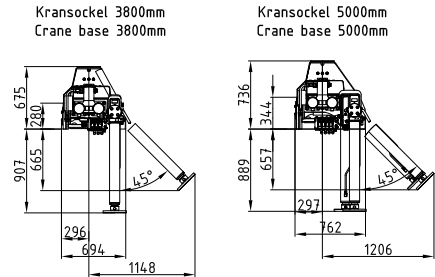

# 12Z 13Zp+

111 - 130 kNm	7,5 - 9,4 m	3,0 - 3,5 m	3,8 - 5 m	2.180 - 2.360 kg	425°	25 kNm	255 - 285 bar	1x Minimum 100 l/min ~ 50 kW	2x Minimum 75 l/min ~ 79 kW	LS Minimum 160 l/min ~ 71 kW

Rücksitz 01 mit Armsystem 7.50  
Back seat 01 with load booms 7.50

Seitensitz 04 rechts & links mit Armsystem 9.50  
Side seat 04 right & left with load booms 9.50

Rücksitz 04 mit Armsystem 9.50  
Back seat 04 with load booms 9.50